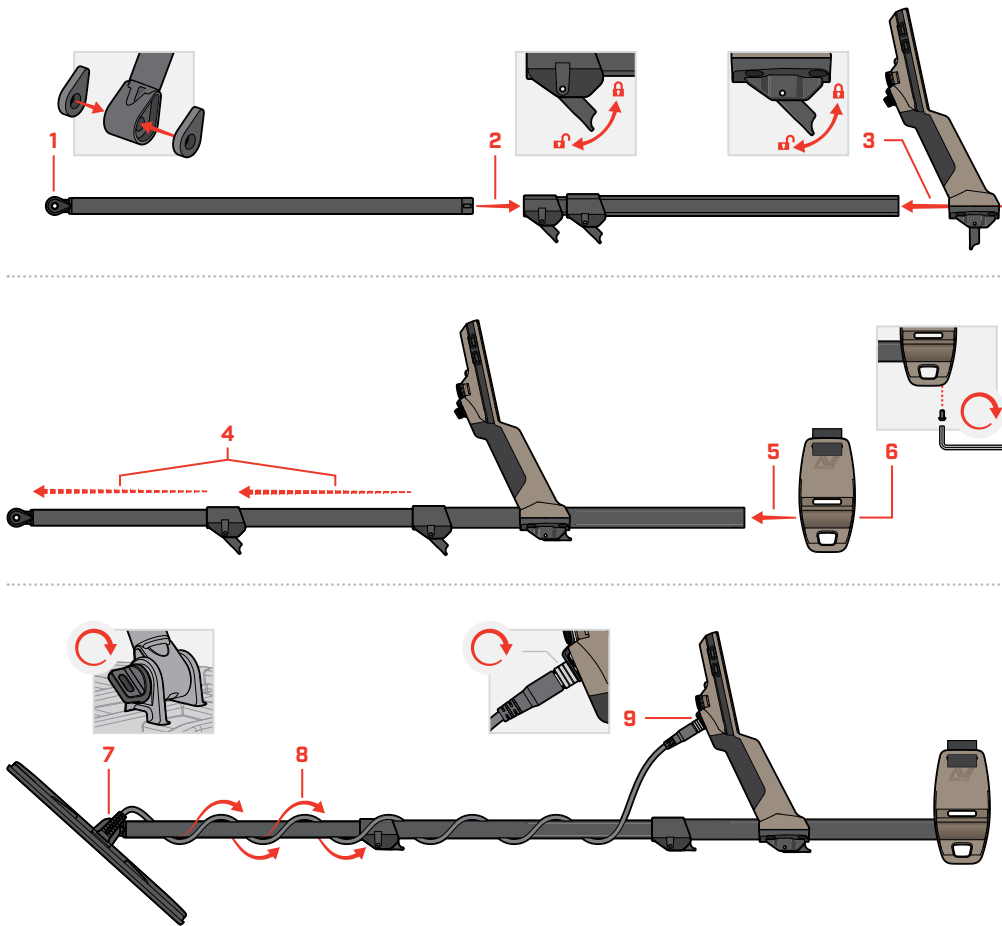

minelab.com

X-TERRA ELITE

STRUČNÝ NÁVOD

SESTAVENÍ

NABÍJENÍ

5-6 HODIN

! Nabíjte svůj detektor kvalitní USB nabíječkou, která má minimální nabíjecí kapacitu 2A @ 5V. Při použití nekvalitní nabíječky hrozí riziko selhání nabíječky USB. Na nabíječkách USB vyhledejte následující značky.