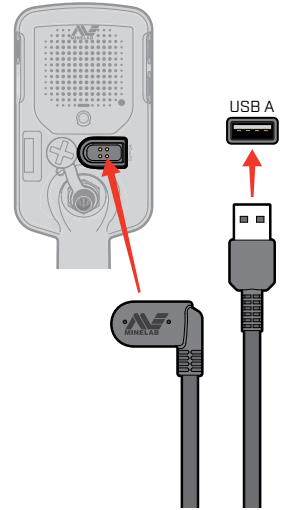

minelab.com

X-TERRA ELITE

STRUČNÝ NÁVOD

SESTAVENÍ

NABÍJENÍ

5-6 HODIN

! Nabíjte svůj detektor kvalitní USB nabíječkou, která má minimální nabíjecí kapacitu 2A @ 5V. Při použití nekvalitní nabíječky hrozí riziko selhání nabíječky USB. Na nabíječkách USB vyhledejte následující značky.