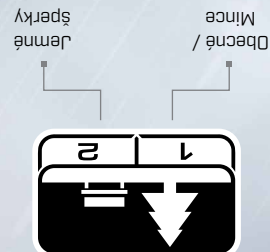

PLAZ

POLE

PARK

VYHLEDÁVACÍ REŽIMY

ZAHÁJENÍ
DETEKCE

POTLAČENÍ
INTERFERENCÍ

VYBERTE
VYHLEDÁVACÍ REŽIM

ZAPNUTÍ

minelab.com

X-TERRA ELITE

STRUČNÝ NÁVOD

SESTAVENÍ

NABÍJENÍ

5-6 HODIN

! Nabíjte svůj detektor kvalitní USB nabíječkou, která má minimální nabíjecí kapacitu 2A @ 5V. Při použití nekvalitní nabíječky hrozí riziko selhání nabíječky USB. Na nabíječkách USB vyhledejte následující značky.